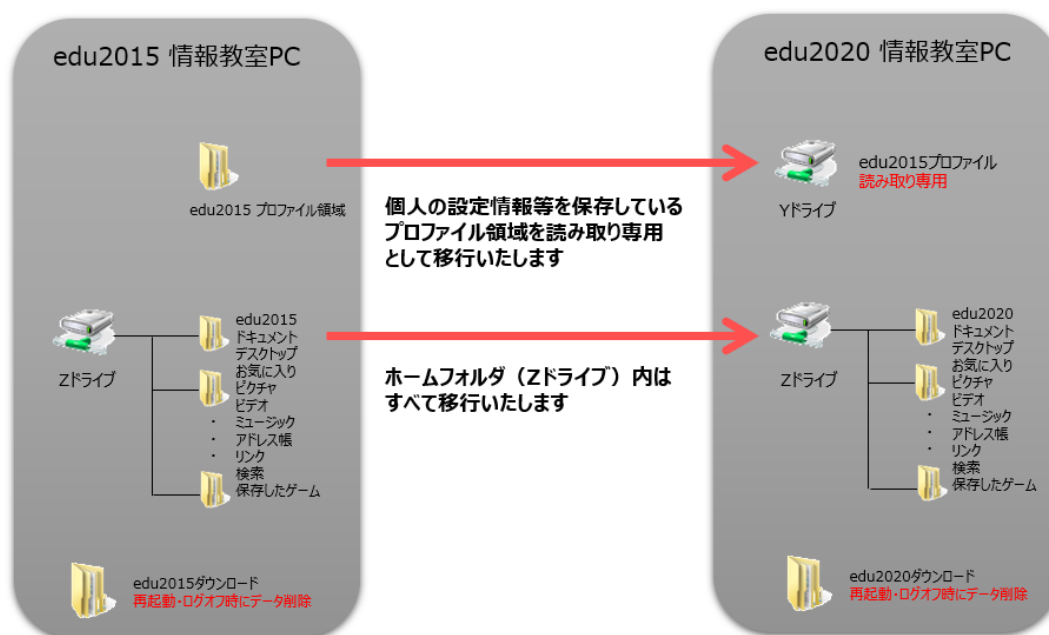

edu2015 の情報教室 PC でログインして利用しているプロファイル領域（個人の設定情報等）やホームフォルダ（Zドライブ）は、edu2020 では以下のように移行されます

- ※ Yドライブ（edu2015 プロファイル）は読み取り専用となります。
また、ダウンロードフォルダは再起動時にデータが削除されますので注意してください。
（データを保存したい場合は「Google Drive」を利用してください）