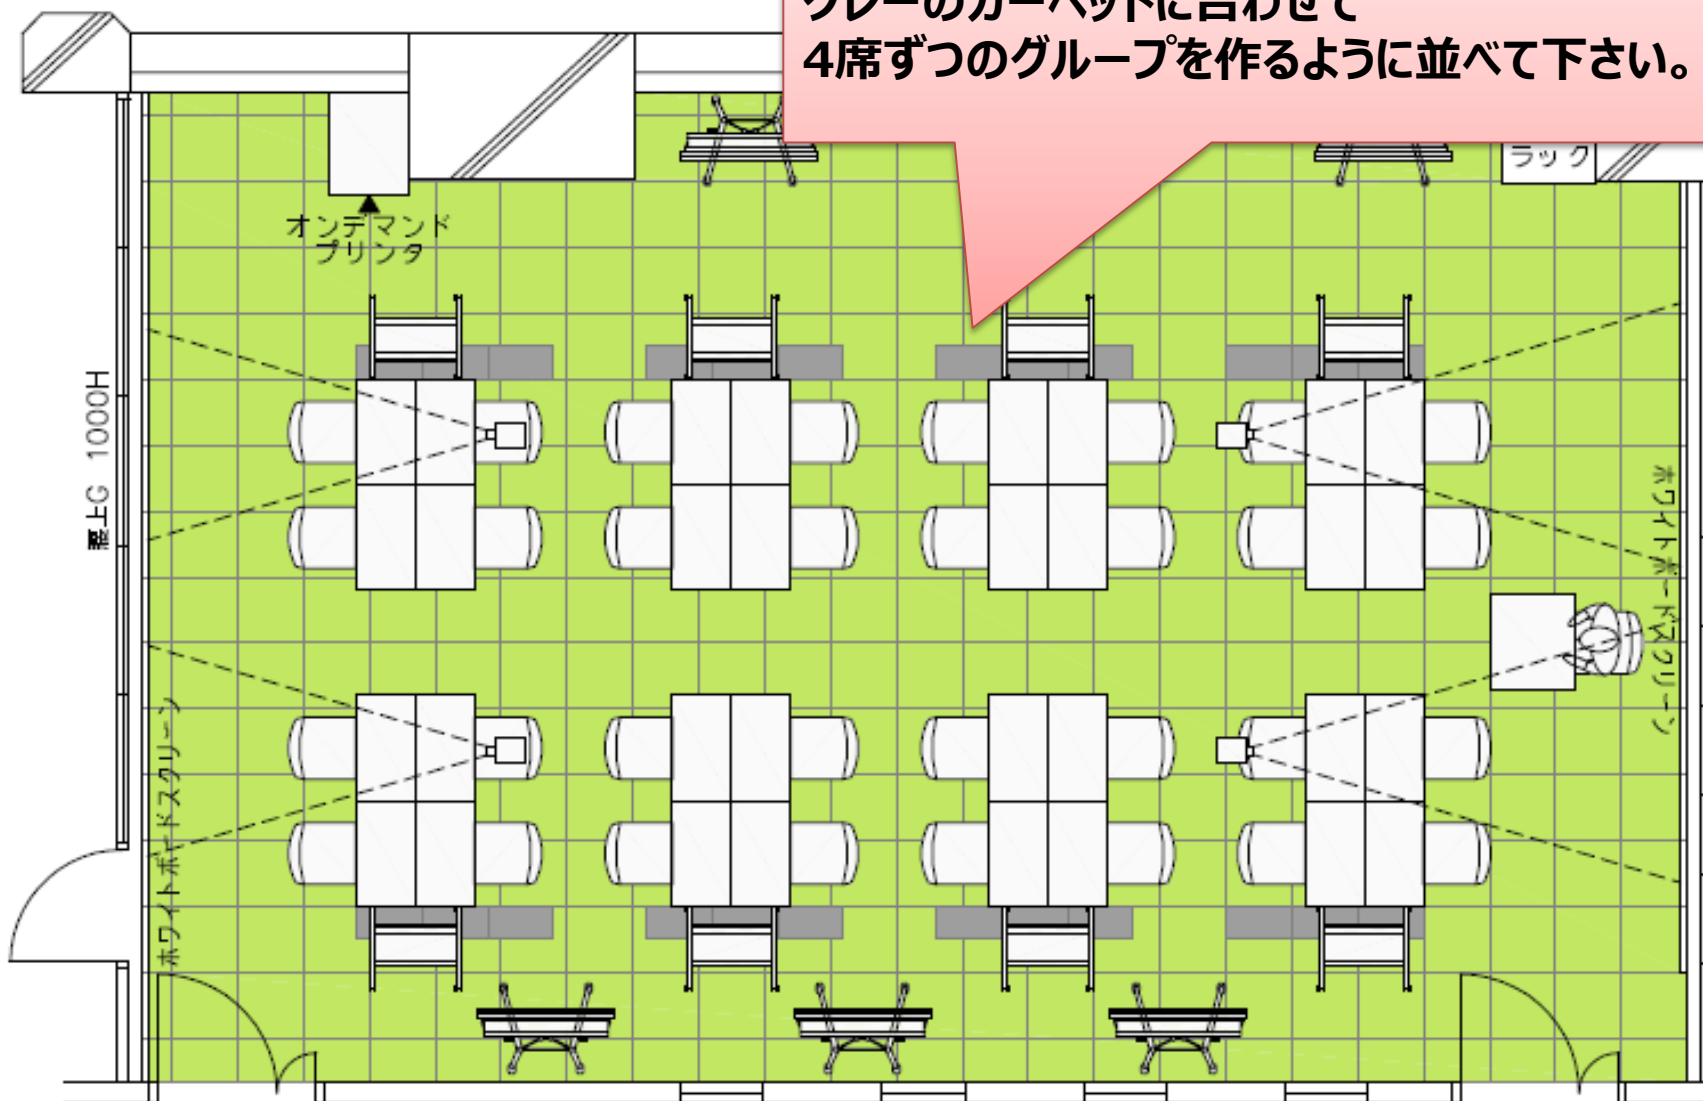

# アクティブラーニング教室1 レイアウト復帰のお願い

アクティブラーニング教室1を使ったあとは、必ずレイアウトを元に戻して下さい。  
次の授業をスムーズに開始するためにご協力下さい。

# グループ形式レイアウト

グレーのカーペットに合わせて  
4席ずつのグループを作るように並べて下さい。

# スクール形式レイアウト

グレーのカーペットに机の端を合わせて下さい。  
1つのグレーカーペットに2列分の席を並べて下さい。